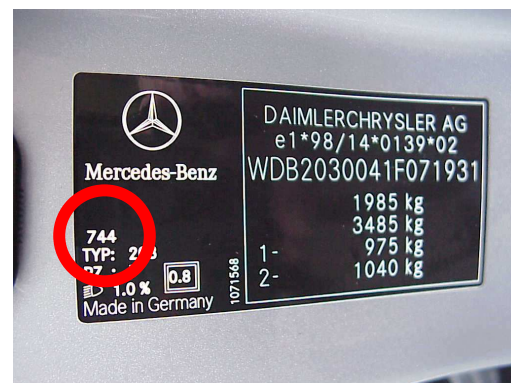

## VIN / TYPENSCHILD

VIN PLATE LOCATIONS

1. B-Klasse, Maybach, Vito
2. SLR, McLaren
3. C-Klasse, E-Klasse

VIN PLATE LOCATION  
VITO

VIN PLATE LOCATION  
B-KLASSE

VIN PLATE C-KLASSE  
PAINTCODE = 744

**MERCEDES CAR EMBLEM**