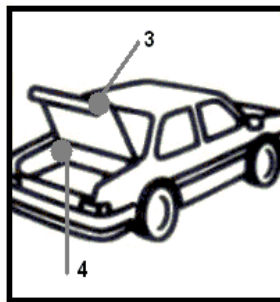

ALFA ROMEO

MODELS / MODELLE

33	156 SW	1750	GT Coupé	SZ
75	159	8C	GTA	
145	159SW	Alfa GT	GTV	
146	164	Brera	Mito	
147	166	Coupé	Montreal	
156	1300	Crosswagon	Spider	

VIN / TYPENSCHILD

VIN PLATE LOCATIONS

1. Brera
2. GTV, Spider
3. 156, 159
4. 145, 146, 147