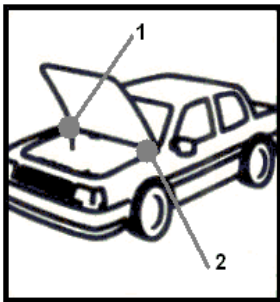

ALFA ROMEO

MODELS / MODELLE

33	156 SW	1750	GT Coupé	SZ
75	159	8C	GTA	
145	159SW	Alfa GT	GTV	
146	164	Brera	Mito	
147	166	Coupé	Montreal	
156	1300	Crosswagon	Spider	

VIN / TYPENSCHILD

VIN PLATE LOCATIONS

1. Brera
2. GTV, Spider
3. 156, 159
4. 145, 146, 147